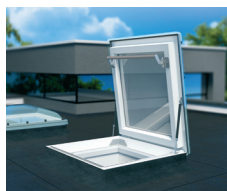

## ОКНО-ЛЮК DRC

DRC – окно-люк с куполом, оборудованный антивандальным стеклопакетом P2. Купол может быть прозрачным или матовым. Окна 90x90 и 100x100 см открываются на угол до 80°, в размерах 90x120 и 120x120 см – до 60°. Газовые амортизаторы облегчают управление створкой и удерживают её в зафиксированном положении.