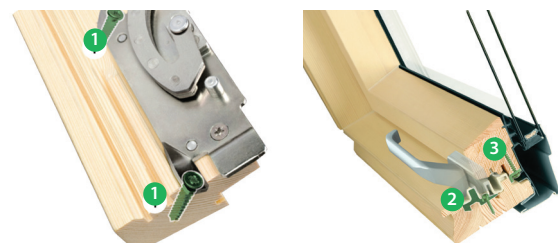

## СИСТЕМА БЕЗОПАСНОСТИ topSafe

Уникальная система безопасности мансардных окон topSafe делает и без того непростой взлом окна практически невозможным. Система безопасности включает в себя:

1. Новый метод крепления оконных петель: усиленные саморезы большего диаметра, вкрученные под углом в деревянный элемент створки, предотвращают вырывание петель и возможность выдавливания створки.
2. Усовершенствованный элемент закрывания: металлическая деталь позволила укрепить элемент закрывания окна и сделать запираение створки ещё более надёжным.
3. Дополнительный стальной элемент в нижней части оконной створки существенно затрудняет взлом при помощи специальных устройств.